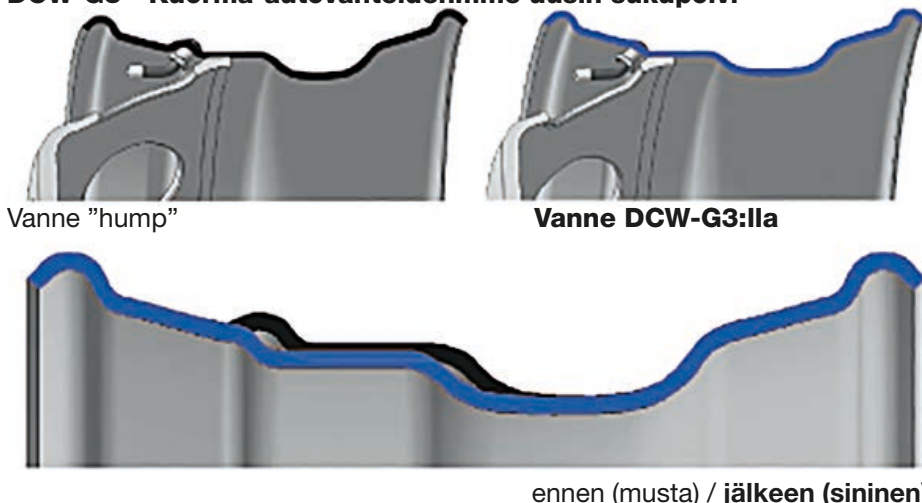

Harmaalla merkityt ovat menekkikokoja!

Harmaalla merkityt ovat menekkikokoja!

1. = Venttiili asennettuna valmiiksi vanteeseen!
   ** = Varasto loppuun.
   MZ = Keskireikäkeskittävä vanne suora. Käytä vain suoria- tai tasaprikallisia muttereita!
   BZ = Pulttireikäkeskittävä vanne (kartio). Kartio etupuolella ja joissain vanteissa myös sisäpuolella.
   (MZ) = Näissä vanteissa voidaan käyttää molempia keskireikä- ja/tai pulttireikäkeskitystä.
   Näissä vanteissa voidaan käyttää molempia muttereita (kartio- tai suoramutteri).
   ALV = Levyjarrulliseen, venttiili asennettuna vanteen ulkokehälle. Voidaan käyttää levyjarrullisissa- ja rumpujarrullisissa autoissa.
   Std = Vain rumpujarrulliseen autoon. Venttiili asennettuna vanteen sisäkehälle.

DCW-G3 - Kuorma-autovanteiden uusin sukupolvi

Päällekkäisvertailu:

- Kasvanut hyötykuorma paino-optimoinnin kautta (vanteen uusi muoto)
- Helpompi renkaan asentus
- Yhteensopivuus standardiventtileille
- Yhteensopivuus hyväksytyille painetunnistimille
- Saatavilla kaikki tavallisimmat koot
- Eurooppalaista OE-laatua
- Pantentoitu kehitys

Emme vastaa mahdollisista paino- tai asiavirheistä.

Puh. 020-743 02 90