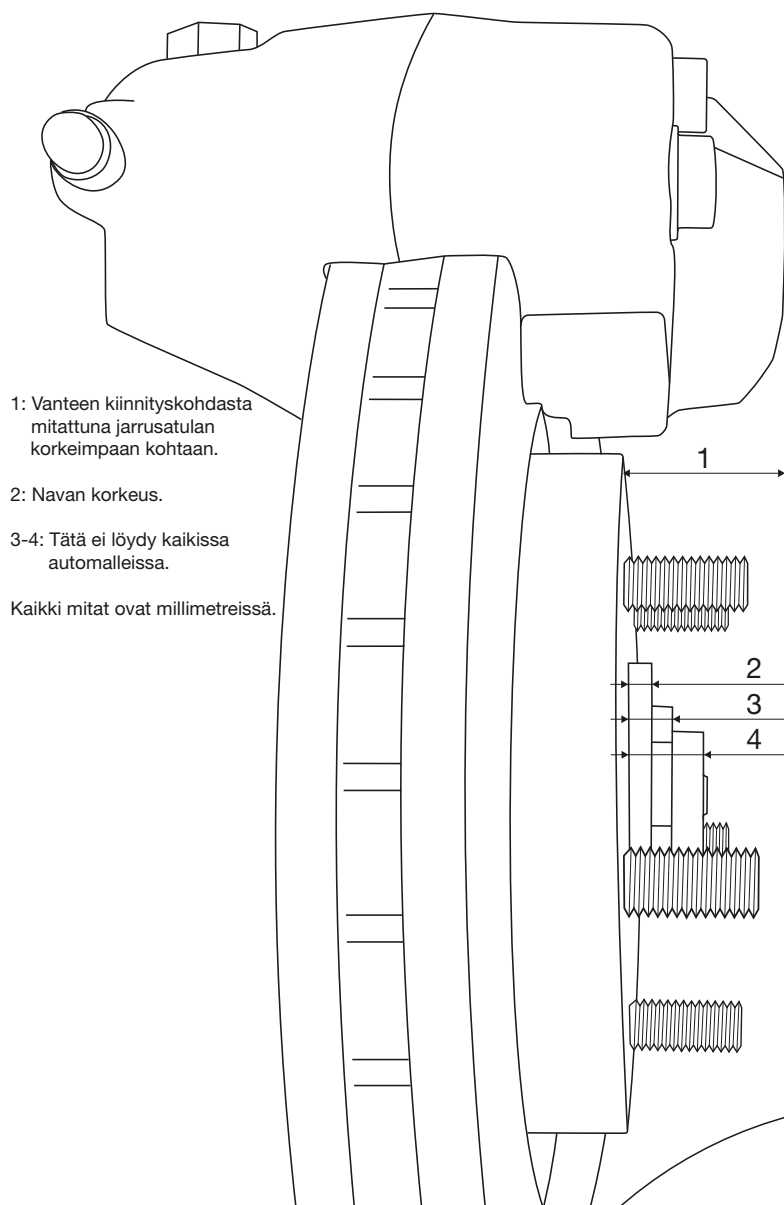

Näin mittaat Off Set Mitan