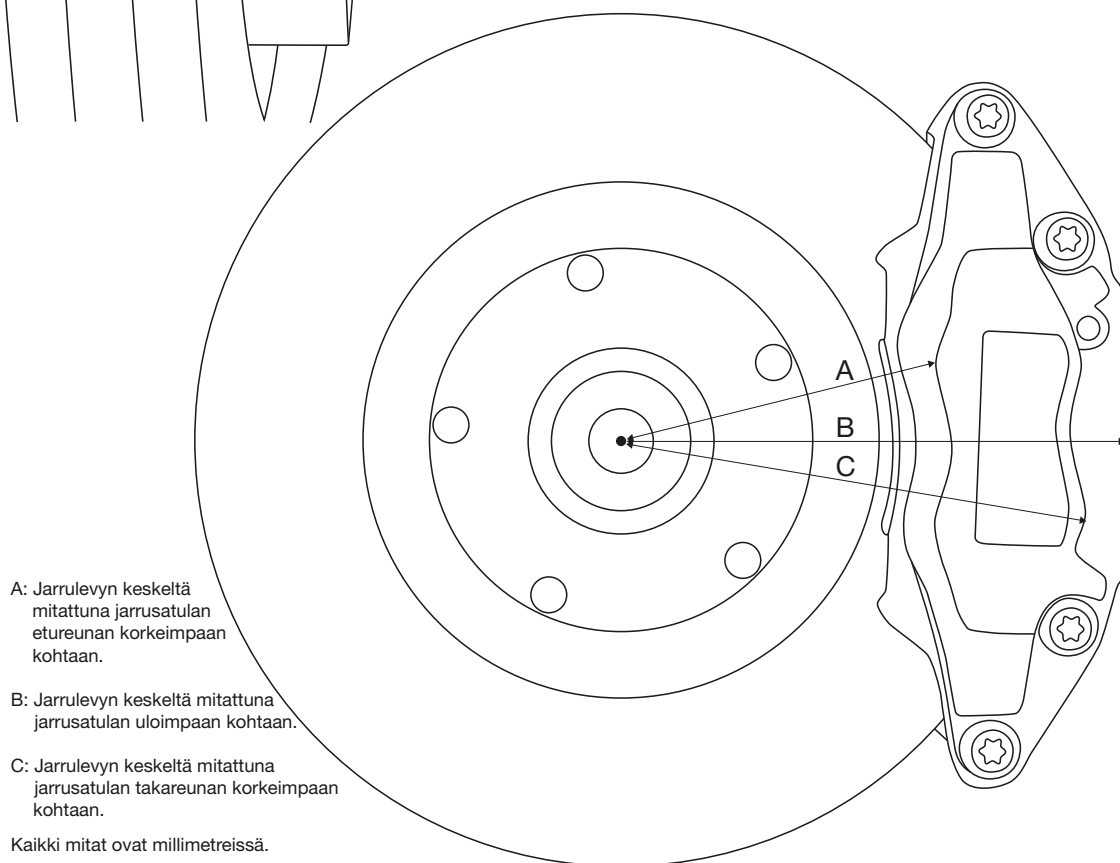

Näin mittaat Off Set Mitan